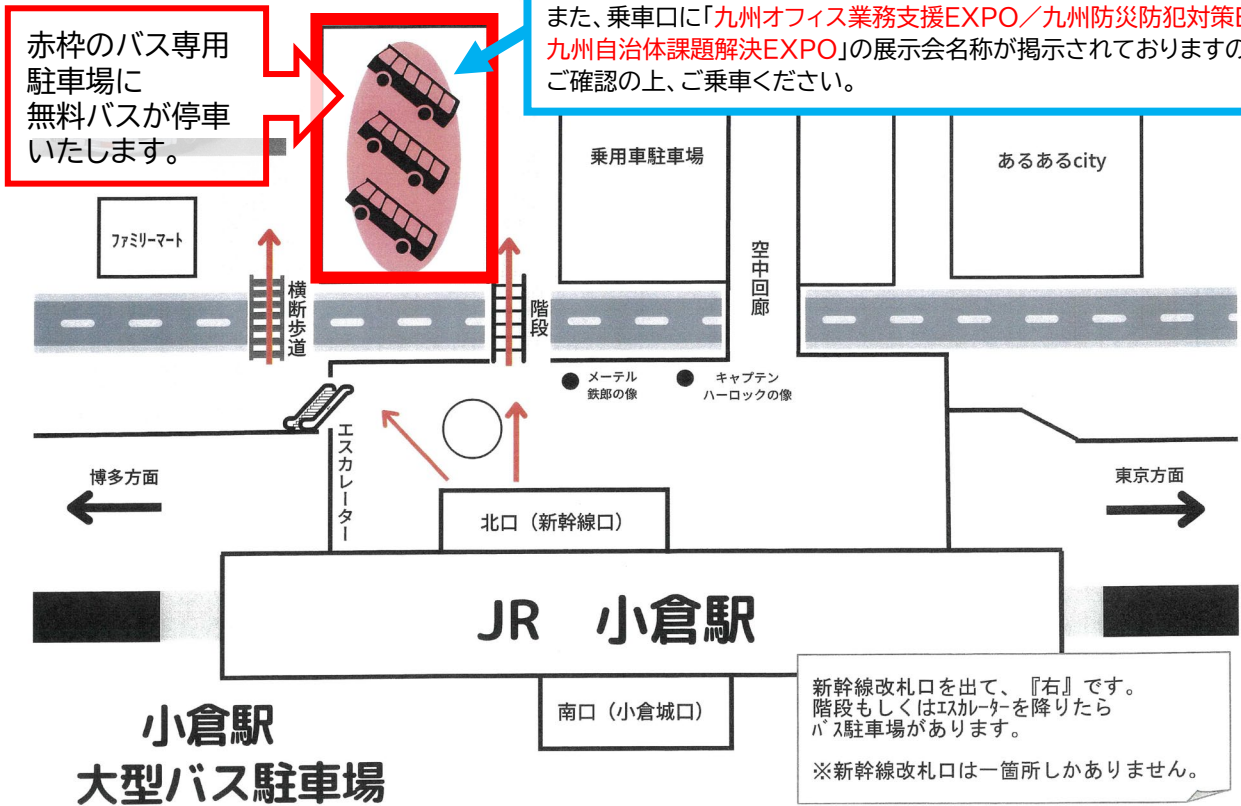

無料送迎バスのご案内

九州 オフィス業務支援EXPO

九州 防災防犯対策EXPO

九州 自治体課題解決EXPO

小倉駅 ↔ マリンメッセ福岡B館

ご来場者のみなさまが来場していただきやすいよう
無料送迎バスを運行いたします。皆さまのご来場を心よりお待ちしております。

事前の予約申込は
ございません。

運行ルート・時刻表

小倉駅 → マリンメッセ福岡
B館

【発車時間】 6/6(木)・6/7(金) ともに

9:00 出発

※乗車場所は下記図の場所となります

マリンメッセ福岡
B館 → 小倉駅

【発車時間】 6/6(木)・6/7(金) ともに

16:00 出発

※乗車場所は会場にてご確認ください

※小倉駅からマリンメッセ福岡B館までの所要時間は、約90分となりますが、道路状況により到着時間が前後する場合がございます。あらかじめご了承ください。時間に余裕を持ったご利用をお願いいたします。

※バスの座席は自由席となります。

バスのフロントガラスに「小倉駅⇄マリンメッセ福岡B館」、
また、乗車口に「九州オフィス業務支援EXPO/九州防災防犯対策EXPO/
九州自治体課題解決EXPO」の展示会名称が掲示されておりますので、
ご確認の上、ご乗車ください。