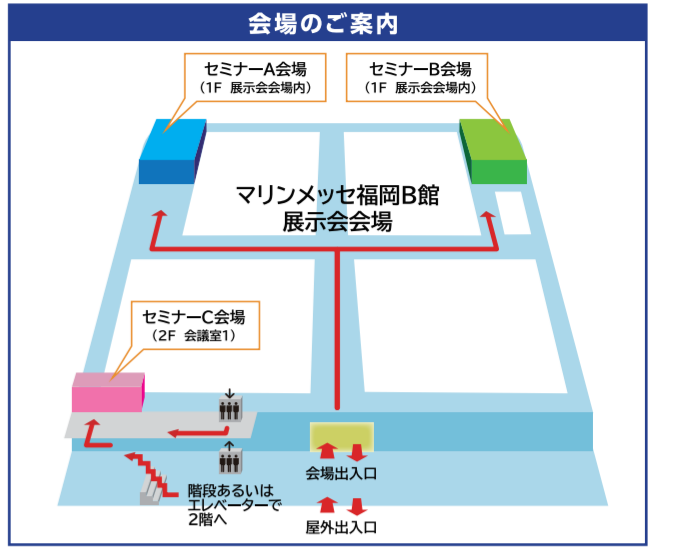

出展社一覧 (50音順)

共 共同出展

2024年5月28日現在、出展が決定している企業を抜粋しています。

出展製品・サービス情報は公式ホームページからもご覧いただけます

https://kfb-shien.com/

Table listing exhibitors categorized by industry (e.g., Information, Marketing, HR, etc.) and booth number. Includes names like IACETラベル, アコム, and others.

基調講演／セミナー／ザ・座談会プログラム

聴講無料・当日受付可

著名な講師、話題の製品・サービス、最新情報など変革の時を迎えているオフィス業務や、頻発する災害への対策、自治体の抱える「今と未来」の課題をテーマにしたセミナーと日頃会えない同部門の方々と交流できる座談会が無料で参加いただけます！

聴講のプロフィール、詳細情報はここから... 聴講は直接各会場へお越しください

セミナー A 会場

Grid of seminar sessions for Seminar A, including dates (6月6日, 6月7日), times, and topics like '6月6日 オフィス' and '6月7日 オフィス'.

セミナー B 会場

Grid of seminar sessions for Seminar B, including dates (6月6日, 6月7日), times, and topics like '6月6日 自治体課題' and '6月7日 防災・防犯'.

ザ・座談会

Panel discussion details including the title 'ザ・座談会 参加無料', date '6月6日', and participants like 大塚和典 and 森田隼人.

セミナー C 会場

Grid of seminar sessions for Seminar C, including dates (6月6日, 6月7日), times, and topics like '6月6日 防災・防犯' and '6月7日 オフィス'.

Event summary banner for '九州オフィス業務支援EXPO 九州防災防犯対策EXPO 九州自治体課題解決EXPO' on 2025.6.4-6.5, including venue 'Marinn Messe Fukuoka A' and a QR code.