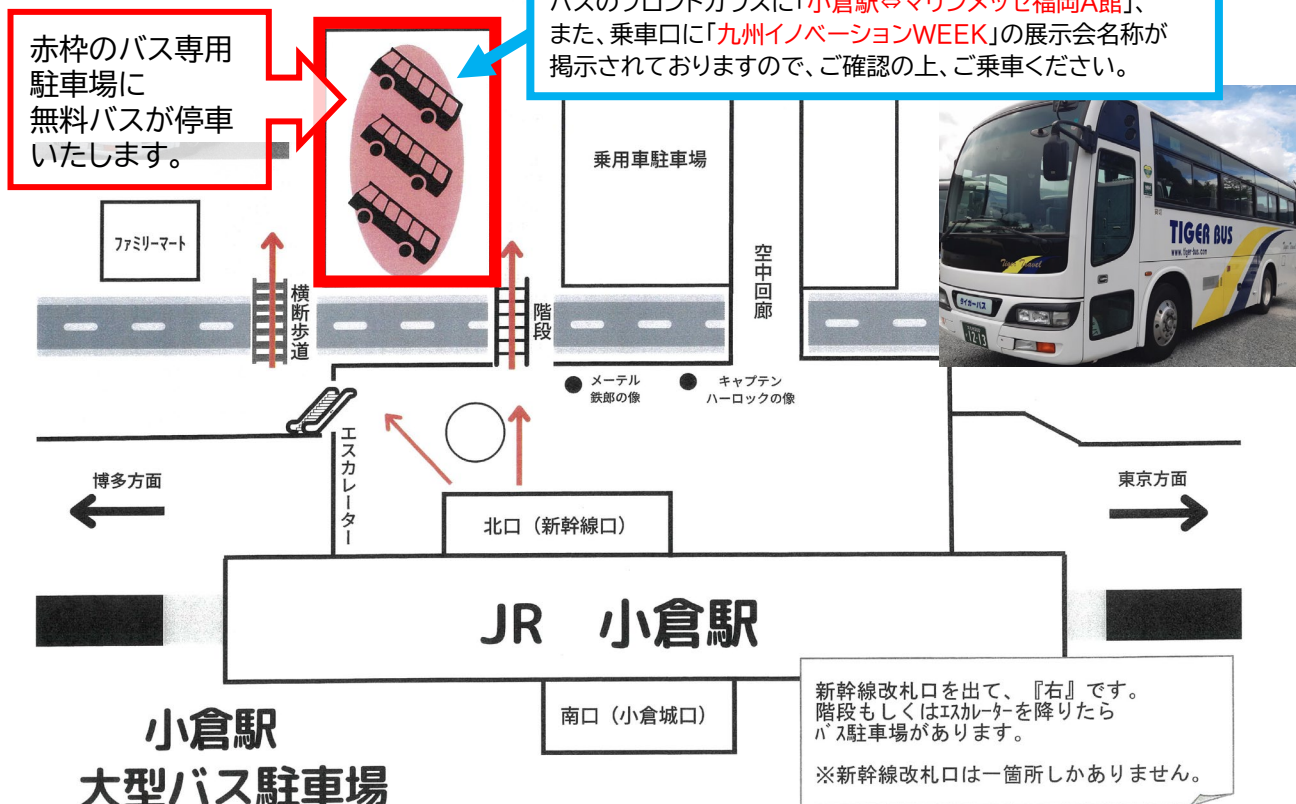

無料送迎バスのご案内

- 九州 オフィス業務支援EXPO
- 九州 防災・災害対策EXPO
- 九州 自治体課題解決EXPO
- 九州 GX脱炭素推進EXPO
- 九州 観光業務支援EXPO

小倉駅 ↔ マリンメッセ福岡A館

ご来場者のみなさまが来場していただきやすいよう
無料送迎バスを運行いたします。皆さまのご来場を心よりお待ちしております。

事前の予約申込は
ございません。

運行ルート・時刻表

小倉駅 → マリンメッセ福岡A館

【発車時間】 6/4(水)・6/5(木) ともに

9:00 出発

※乗車場所は下記図の場所となります

マリンメッセ福岡A館 → 小倉駅

【発車時間】 6/4(水)・6/5(木) ともに

16:00 出発

※乗車場所は会場にてご確認ください

※小倉駅からマリンメッセ福岡A館までの所要時間は、約90分となりますが、道路状況により到着時間が前後する場合がございます。あらかじめご了承ください。時間に余裕を持ったご利用をお願いいたします。

※バスの座席は自由席となります。

※次に該当する場合、車内の安全の為、バスのご利用をお断りする場合がございます。
・乗車定員をオーバーした場合 ・折りたたみのできない車イスをご利用の方 ・その他、ドライバーが車内の安全を確保できないと判断した場合