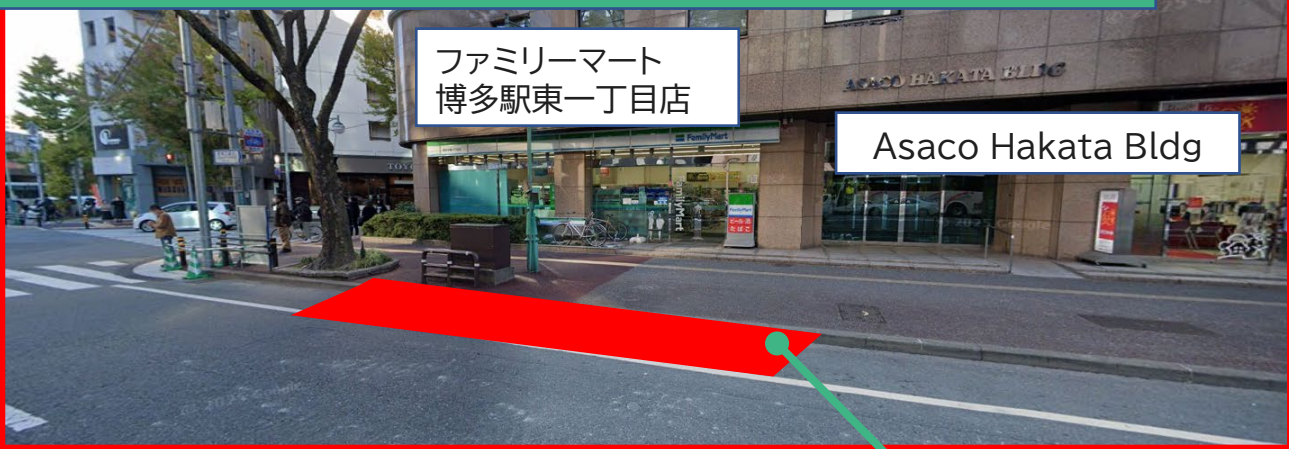

【発車時間】 6/4(水)・6/5(木) ともに

15:20 / 16:20 / 17:10

※乗車場所は会場にてご確認ください

博多駅筑紫口 ⇒ マリンメッセ福岡A館 行 乗車場所

※次に該当する場合、車内の安全の為、バスのご利用をお断りする場合がございます。
・乗車定員をオーバーした場合 ・折りたたみのできない車イスをご利用の方・その他、ドライバーが車内の安全を確保できないと判断した場合

無料送迎バスのご案内

- 九州 オフィス業務支援 EXPO
- 九州 防災・災害対策 EXPO
- 九州 自治体課題解決 EXPO
- 九州 GX脱炭素推進 EXPO
- 九州 観光業務支援 EXPO

6/4(水)の11:45のみ 博多駅 筑紫口側の「ファミリーマート博多駅東一丁目店」前から発車いたします。

マリンメッセ福岡A館 行 乗車場所 6/4(水) 11:45のみ

フロントガラスに

博多駅 (筑紫口)	←	九州イノベーションWEEK (マリンメッセ福岡A館)
-----------	---	----------------------------